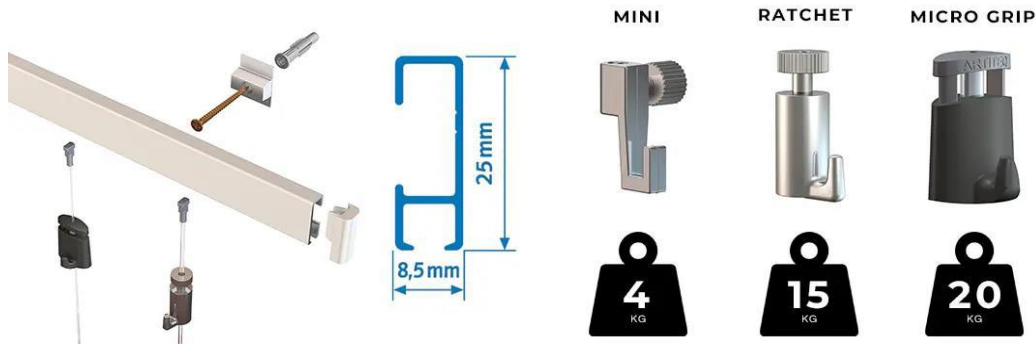

ArtiTeq Click sín árlista

Maximális teherbírás: 30 kg / méter

Cikkszám	Megnevezés	Bruttó ár / db
9.4350	Click sín - fehér - 200 cm	3 650 Ft
9.4340	Click sín - alu - 200 cm	3 650 Ft
9.4105B	Click sín - végzáró - fehér	115 Ft
9.4104B	Click sín - végzáró - alu	115 Ft
9.4107	Click sín - sarok elem - fehér	230 Ft
9.4108	Click sín - sarok elem - alu	230 Ft
9.4113B	Click sín - falkapocs (rögzítés 40 cm.-ként!)	120 Ft
SF00060	Tipli 6×30 + csavar 3,5×40	28 Ft
SF00100	Tipli gk 10×15 + csavar 3,5×60	54 Ft
09.13100B	Twister Cliq2Fix perlonszál 100 cm	1 090 Ft
09.13150B	Twister Cliq2Fix perlonszál 150 cm	1 190 Ft
09.13200B	Twister Cliq2Fix perlonszál 200 cm	1 290 Ft
09.13250B	Twister Cliq2Fix perlonszál 250 cm	1 450 Ft
09.13300B	Twister Cliq2Fix perlonszál 300 cm	1 590 Ft
09.33100	Twister fémsodrony 100 cm	2 190 Ft
09.33150	Twister fémsodrony 150 cm	2 290 Ft
09.33200	Twister fémsodrony 200 cm	2 390 Ft
09.33250	Twister fémsodrony 250 cm	2 490 Ft
09.33300	Twister fémsodrony 300 cm	2 590 Ft
9.4205B	Mini akasztó - 4 kg	345 Ft
9.4261B	Ratchet akasztó - 15 kg	1 290 Ft
30.41200B	Micro grip akasztó - 20 kg	1 450 Ft